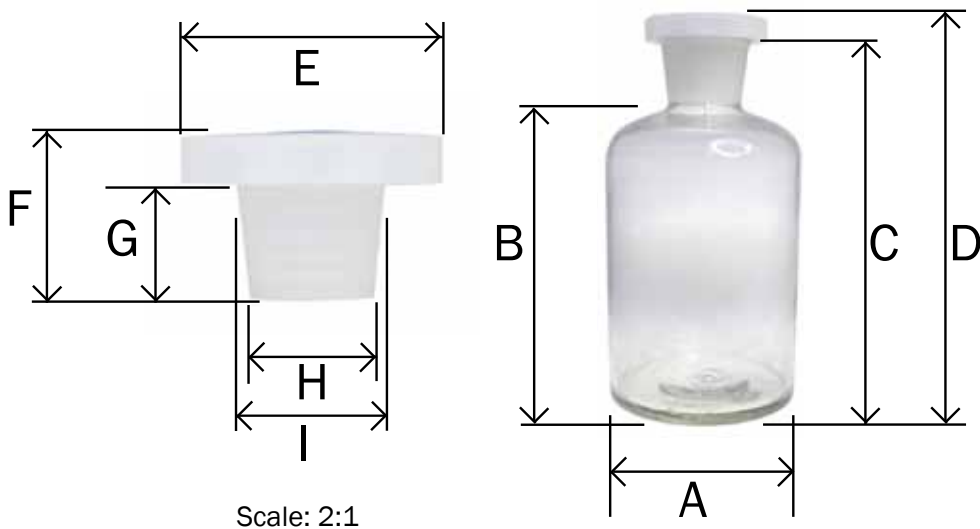

Reagent Bottle Narrow Mouth with Plastic Stopper Clear Glass

Part No	Size (ml)	A (mm)	B (mm)	C (mm)	D (mm)	E (mm)	F (mm)	G (mm)	H (mm)	I (mm)
LG1401-PS-60	60	44	61	81	89	36	22	14	16	21
LG1401-PS-125	125	57	77	100	103	36	22	14	16	21
LG1401-PS-250	250	69	102	130	140	40	25	18	20	25
LG1401-PS-500	500	80	127	155	160	48	31	22	23	29
LG1401-PS-1LTR	1000	110	150	184	192	52	31	22	25	32